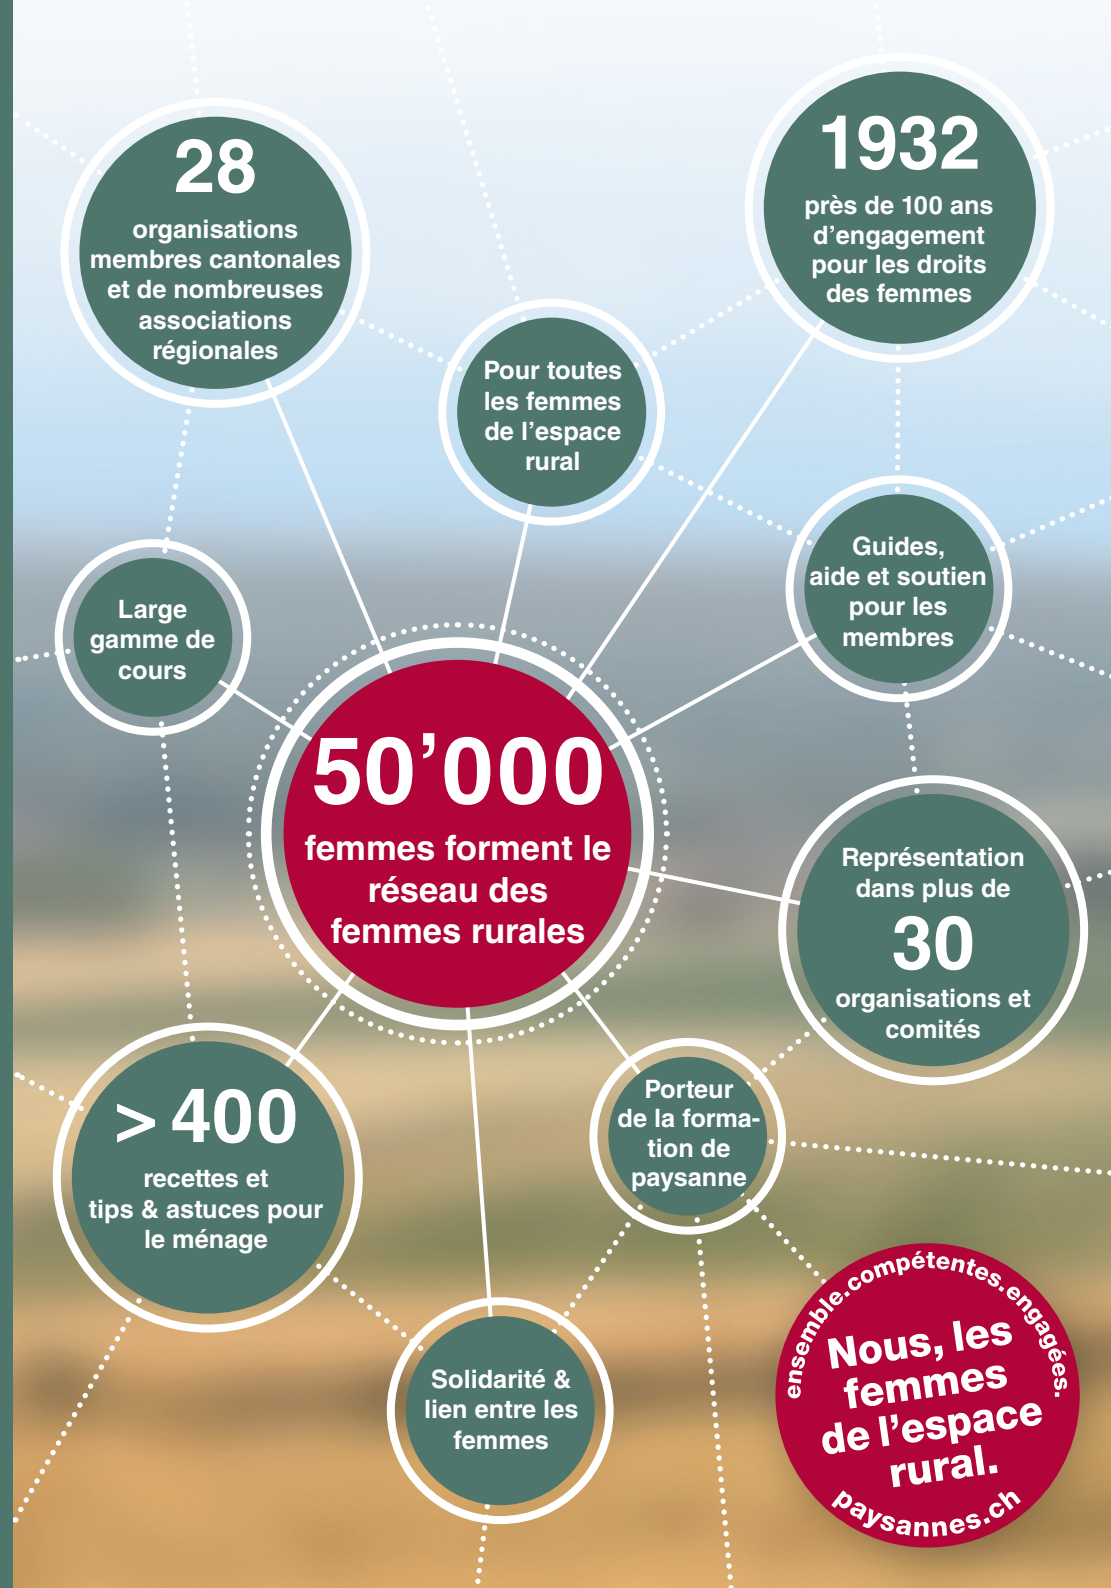

En tant qu'une des plus grandes associations faitières féminines de Suisse, l'USPF s'engage depuis 1932 aux côtés de ses 28 organisations membres dans tous les cantons et régions linguistiques en faveur des préoccupations et des droits des femmes et des familles de l'espace rural. Elle donne une voix au niveau national à près de 50'000 paysannes et femmes rurales.

Nous, les femmes de l'espace rural. ensemble. compétentes. engagées.

ensemble.

- Nous sommes le réseau des femmes de l'espace rural. Nous sommes le relai entre les générations, entre la ville et la campagne, entre la montagne et la plaine, entre la tradition et la modernité, ainsi qu'entre les productrices et les consommatrices.
- Nous proposons aide et soutien sur les thèmes en lien avec la cohabitation et la collaboration.

compétentes.

- Nous encourageons les femmes de l'espace rural.
- Nous nous engageons en faveur d'une formation de la paysanne / responsable de ménage agricole attractive.
- Nous soutenons les compétences concernant la gestion du ménage et des tâches quotidiennes et nous nous engageons pour accroître la valeur de l'alimentation et de l'économie familiale dans la société.

engagées.

- Nous représentons les intérêts des femmes de l'espace rural.
- Nous nous engageons en faveur de la position professionnelle, économique et sociale des paysannes et des femmes de l'espace rural.